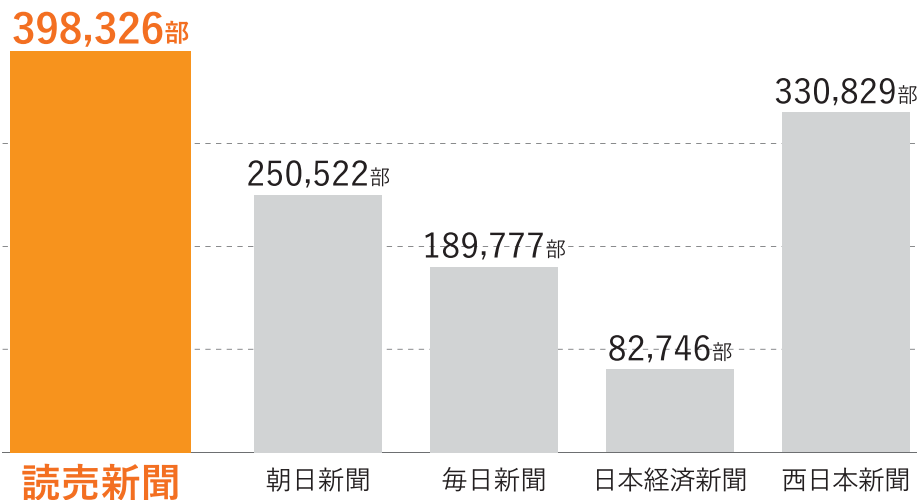

読売新聞 広告掲載のご案内

〈各エリアの部数表〉

YOMIURI ARS_S

株式会社 読売アルスS

読売新聞西部本社版 県別エリア部数

広告掲載エリア

〈朝刊〉

セット地域 福岡県
 混配地域 山口県
 統合地域 佐賀県、長崎県、熊本県、大分県、宮崎県、鹿児島県

〈夕刊〉

福岡県全域、山口県の一部地域
 注:沖縄県には東京本社版と西部本社版が含まれています。

九州・山口 8県合計

※日本ABC協会「新聞発行人レポート 半期」 2025年7月～12月平均

福岡県

読売新聞 160,641
朝日新聞 114,488
毎日新聞 112,820
西日本新聞 274,191

北九州版

福岡版