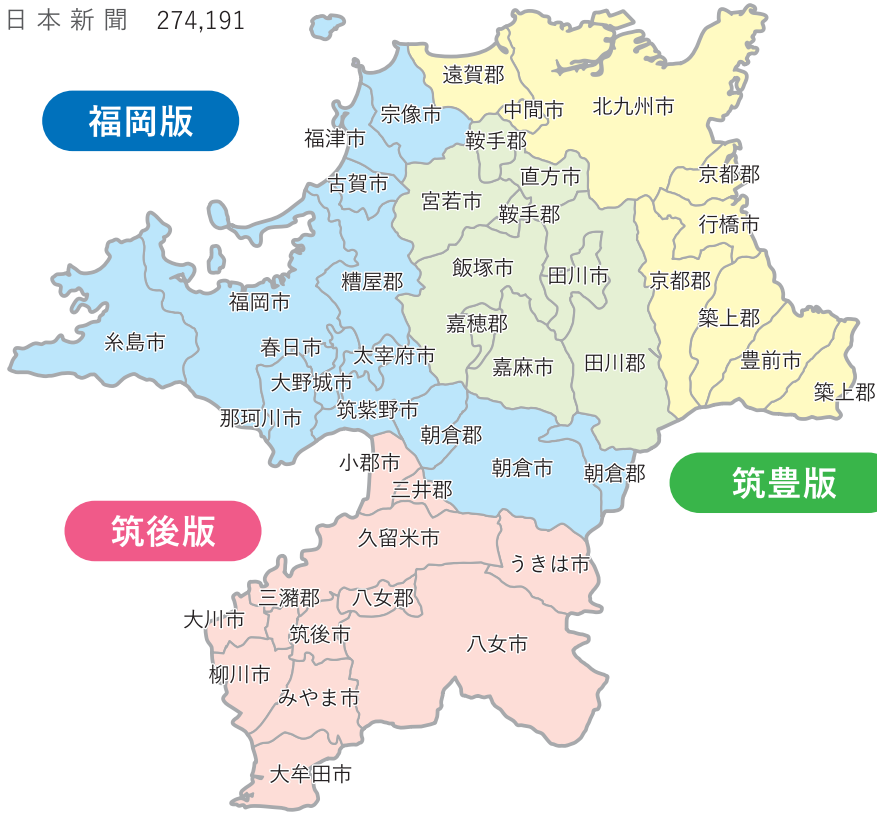

読売新聞 広告掲載のご案内

〈各エリアの部数表〉

YOMIURI ARS_S

株式会社 読売アルスS

読売新聞西部本社版 県別エリア部数

広告掲載エリア

〈朝刊〉

セット地域 福岡県
 混配地域 山口県
 統合地域 佐賀県、長崎県、熊本県、大分県、宮崎県、鹿児島県

〈夕刊〉

福岡県全域、山口県の一部地域
 注:沖縄県には東京本社版と西部本社版が含まれています。

九州・山口 8県合計

※日本ABC協会「新聞発行人レポート 半期」 2025年7月～12月平均

福岡県

読売新聞 160,641
朝日新聞 114,488
毎日新聞 112,820
西日本新聞 274,191

北九州版

福岡版

筑豊版

筑後版

福岡版

読売新聞 65,160
朝日新聞 40,833
毎日新聞 37,063
西日本新聞 165,032

筑後版

読売新聞 28,602
朝日新聞 9,908
毎日新聞 6,248
西日本新聞 70,061

筑豊版

読売新聞 14,858
朝日新聞 9,709
毎日新聞 7,120
西日本新聞 22,422

北九州版

読売新聞 52,021
朝日新聞 53,988
毎日新聞 62,389
西日本新聞 16,676

※日本ABC協会「新聞発行者レポート 市郡別」 2025年10月

山口県

読売新聞 92,805
朝日新聞 64,762
毎日新聞 40,650
中国新聞 34,844

周南・岩柳版

山口版

下関版